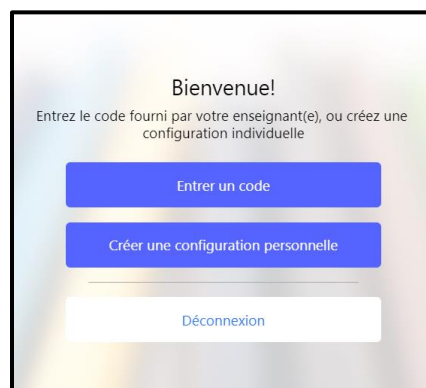

4. Connecte-toi avec ton **compte Microsoft**
  - a. Ajoute ton adresse courriel du CDSL (exemple : abc@cdsl.qc.ca)
  - b. Ajoute ton mot de passe du CDSL (celui de Moodle et du portail Mozaik)
5. Clique sur **Accepter** pour accepter les autorisations demandées
6. Clique sur **Entrer un code**
  Le code école est : **CDSL2020**